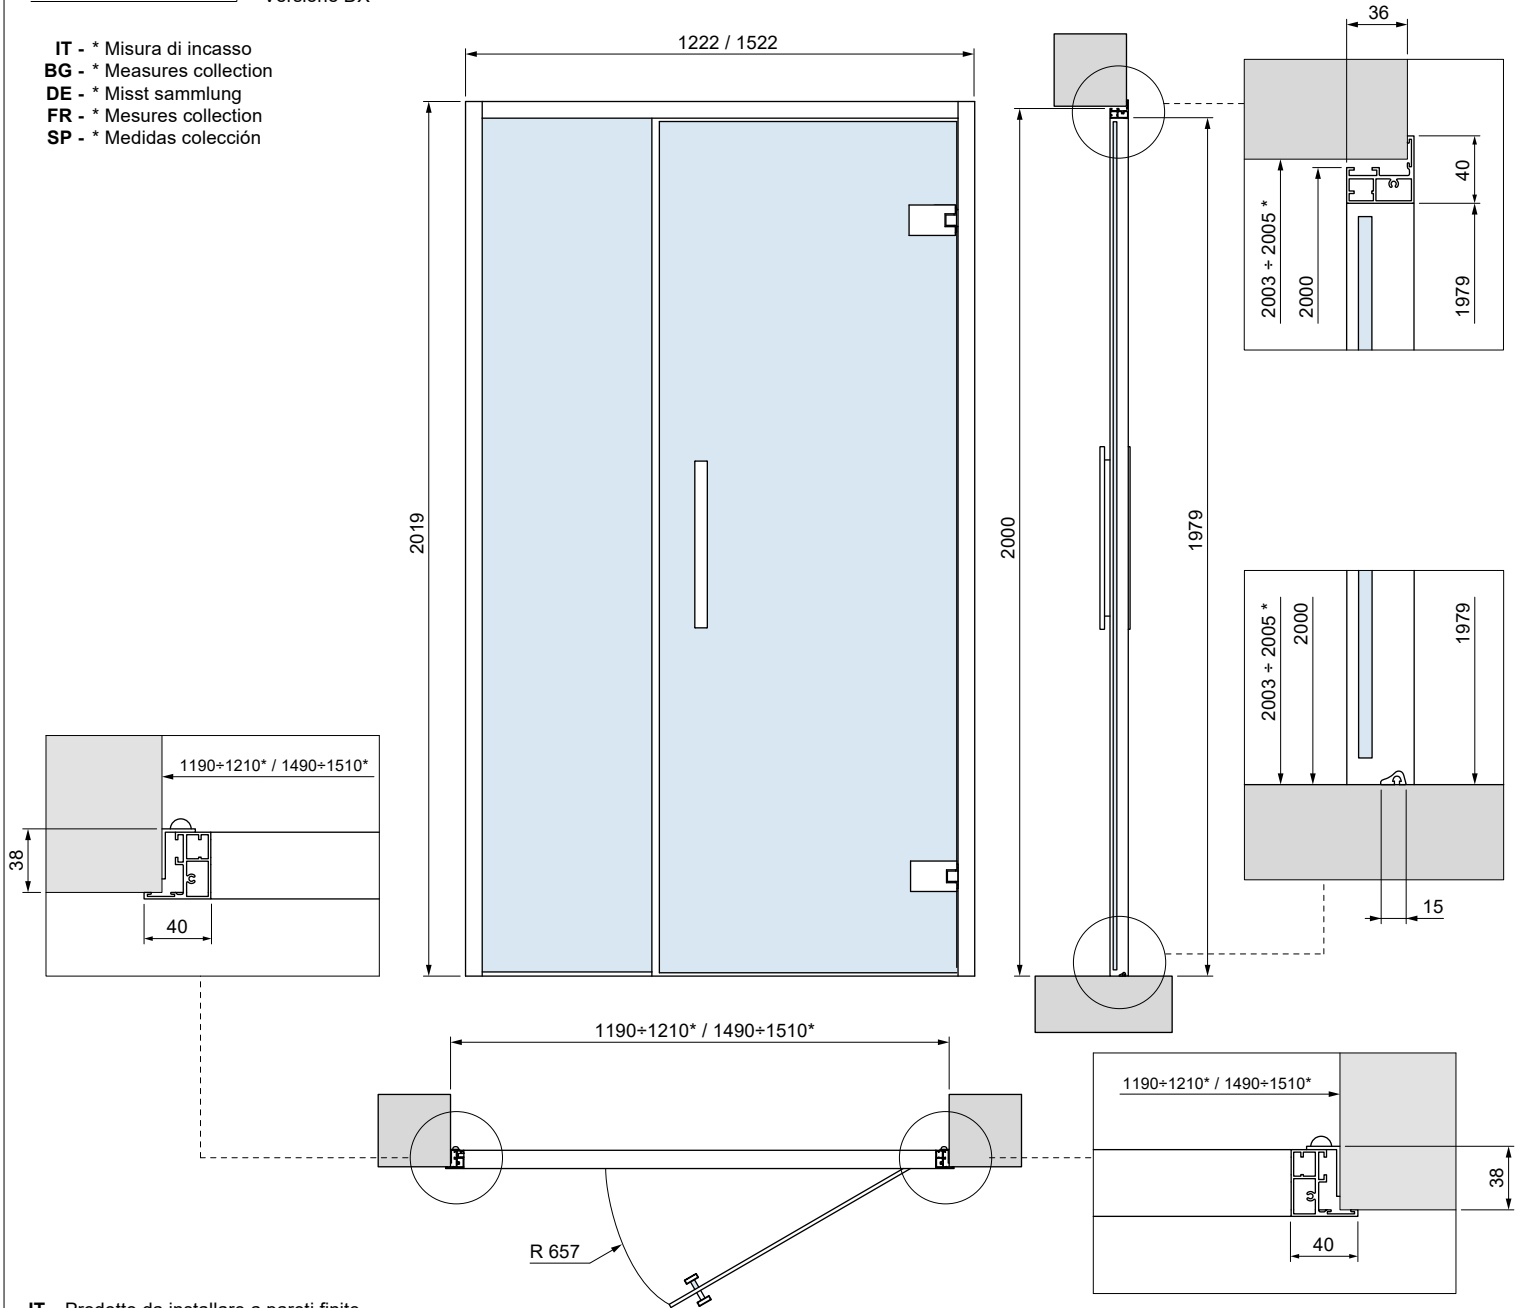

Versione DX

Scheda tecnica porta con fisso bagno turco - semi incasso (B) senza profilo base  
Data sheet door with fixed turkish bath - semi recessed (B) without basic profile  
Datenblatt tür mit festem dampfbad - halbeinbau (B) ohne Grundprofil  
Porte feuille de données avec bain turco fixe - semi encastré (B) sans profil de base  
Puerta de hoja de datos con baño turco fijo - semi empotrada (B) sin perfil básico

**IT** - I valori di ingombro sono espressi in mm.  
Le dimensioni reali possono variare di  $\pm 3$  mm.  
**BG** - The overall dimension values are expressed in mm.  
The actual dimensions may be  $\pm 3$  mm.  
**DE** - Die ausmaße sind in mm ausgedrückt.  
Die tatsächlichen maße können um  $\pm 3$  mm abweichen.  
**FR** - Les valeurs d'encombrement sont exprimées en mm.  
Les dimensions réelles peuvent varier de  $\pm 3$  mm.  
**SP** - Las dimensiones totales se expresan en mm.  
Las verdaderas dimensiones pueden variar  $\pm 3$  mm.

**IT** - \* Misura di incasso  
**BG** - \* Measures collection  
**DE** - \* Misst sammlung  
**FR** - \* Mesures collection  
**SP** - \* Medidas colección

**IT** - Prodotto da installare a pareti finite.  
**BG** - Product to be installed in finished walls.  
**DE** - Produkt in fertige Wände eingebaut werden.  
**FR** - Produit à être installé dans les murs finis.  
**SP** - Producto a ser instalado en paredes acabadas.